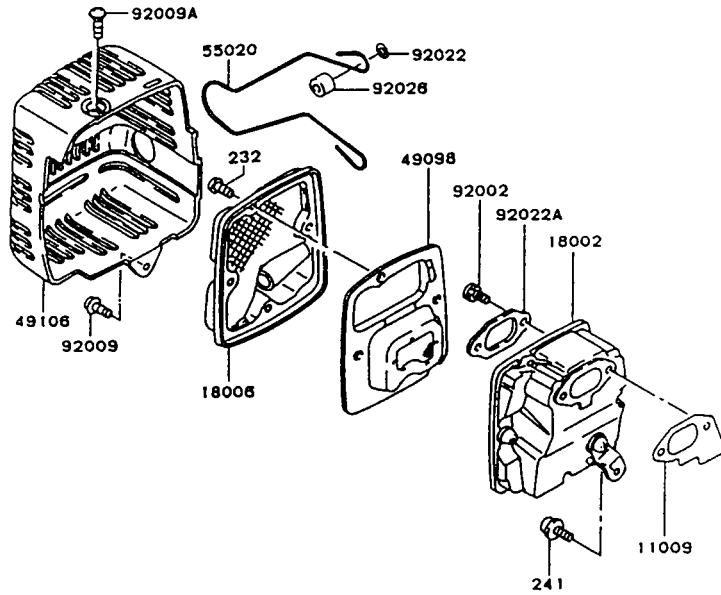

KPW2500X

TG024D-BF70

MUFFLER

REF NO	PART NO	DESCRIPTION	QTY	NOTES
11009	TG25028	GASKET-MUFFLER	1	
18002	TG25035	BODY-MUFFLER	1	
18006	TG25036	BODY-MUFFLER	1	
232	232B0512	SCREW 5X12	3	
241	242B0514	SCREW 5X14	1	
49098	TG25037	BAFFLE PLATE-MUFFLER	1	
49106	TG25038	COVER-MUFFLER	1	
55020	TG25039	GUARD	1	
92002	TG25040	BOLT 5X18	2	
92009	TG25041	SCREW 5X15	1	
92009A	TG25014	SCREW 5X10	1	
92022	TG25043	WASHER	1	
92022A	TG25044	WASHER	1	
92026	TG25045	SPACER	1